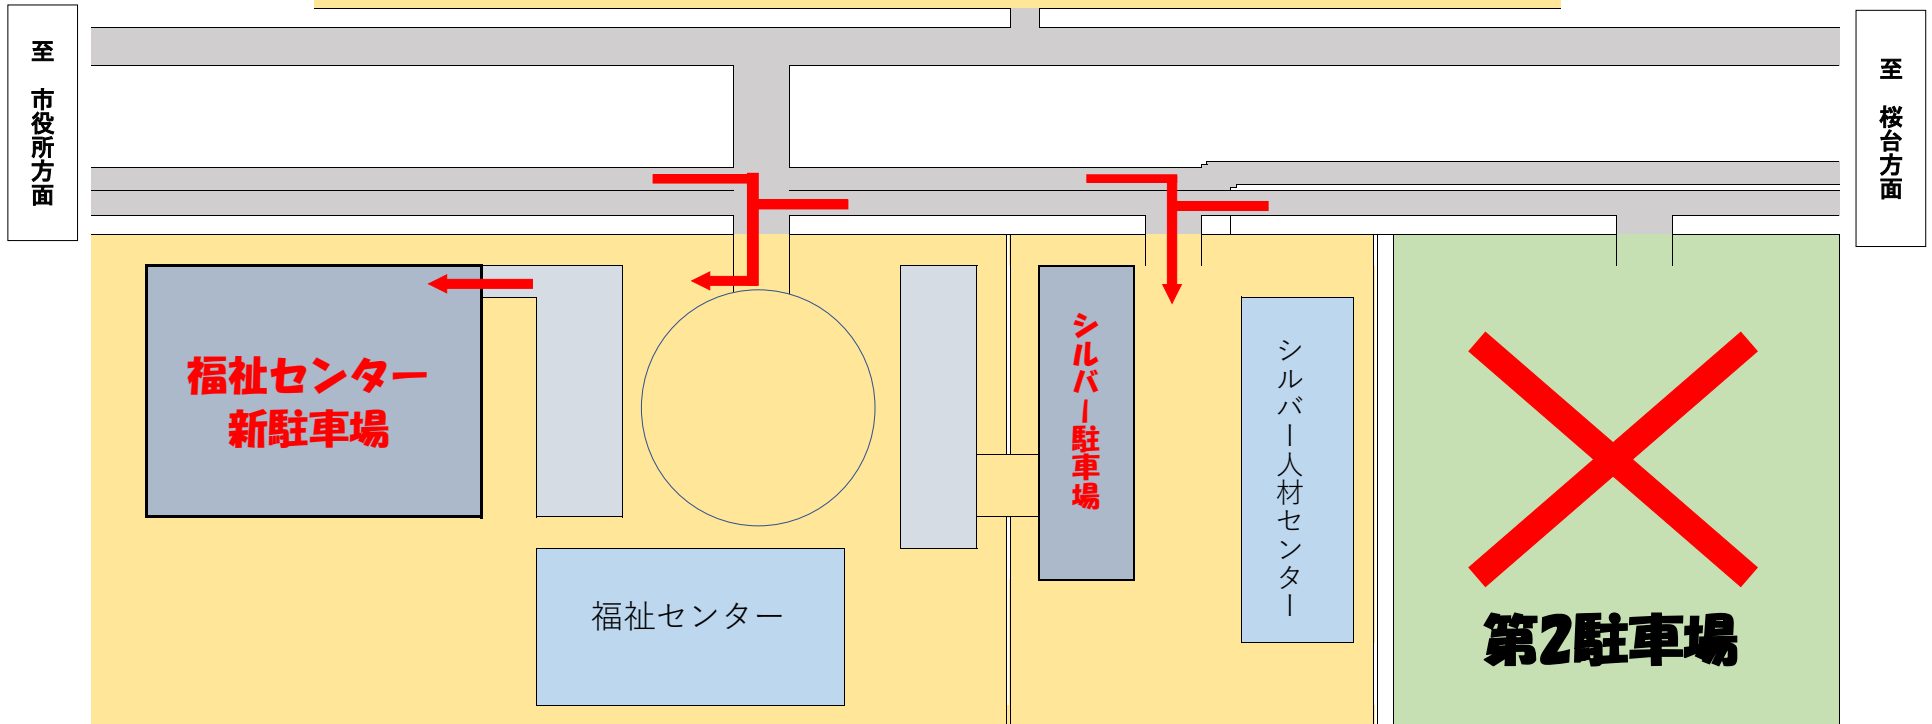

船橋カントリー倶楽部

4月1日より第2駐車場が使用できなくなりますので、お車でお越しの場合は高齢者就労指導センター駐車場が満車の場合は、福祉センター新駐車場をご利用くださいますようお願いいたします。